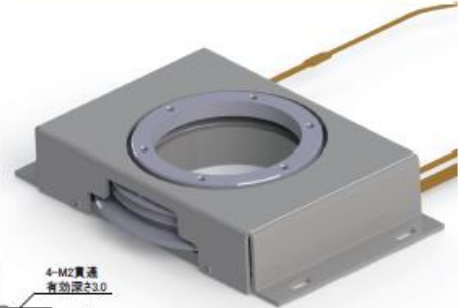

TULA θ 軸ステージ

● θ 軸中空ステージ

θ HDT70-H302型

- 仕様-
1. 駆動アクチュエータ：TULA70 2本
 2. ストローク：360° (±180°)
 3. 分解能：0.005° /パルス (ABZ相)
 4. 繰返し位置決め精度：±0.015°
 5. 推力：50gf・cm
 6. 保持力：150gf・cm
 7. 重量：約58g
 8. テーブルサイズ：φ39.5mm
 9. 中空径：φ31mm