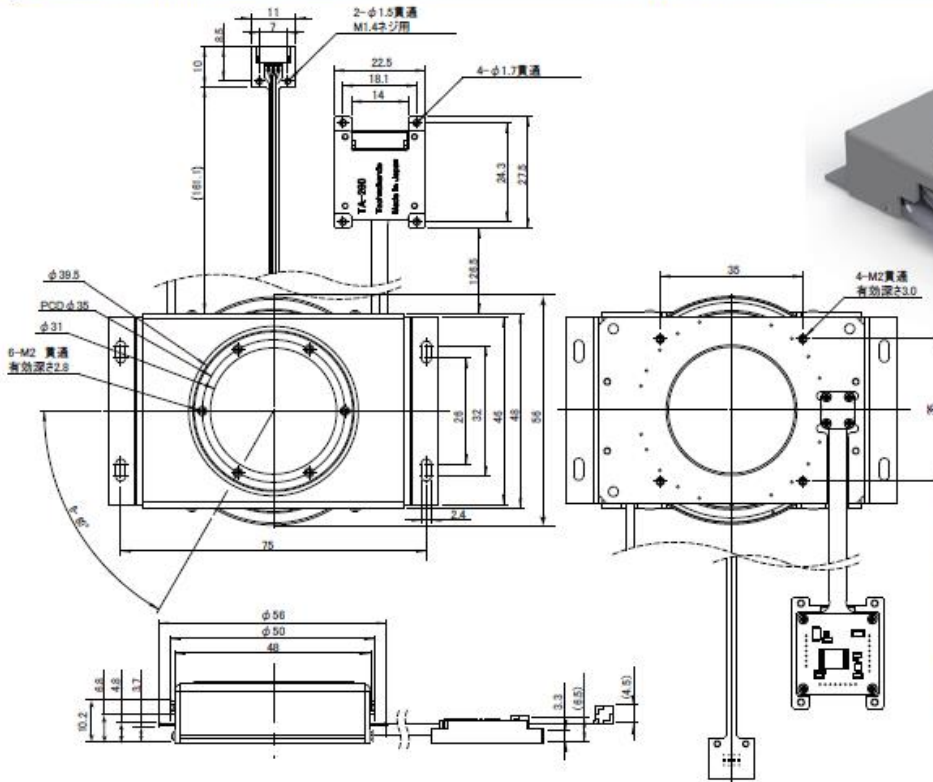

TULA θ 軸ステージ

● θ 軸中空ステージ

θ HDT70-H302型

- 仕様-
1. 駆動アクチュエータ：TULA70 2本
 2. ストローク：360° (±180°)
 3. 分解能：0.005° /パルス (ABZ相)
 4. 繰返し位置決め精度：±0.015°
 5. 推力：50gf・cm
 6. 保持力：150gf・cm
 7. 重量：約58g
 8. テーブルサイズ：φ39.5mm
 9. 中空径：φ31mm