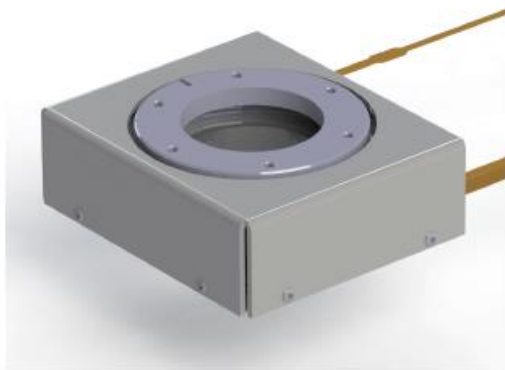

TULA θ 軸ステージ

● θ 軸中空ステージ

θ HDT70-H202型

-仕様-

1. 駆動アクチュエータ：TULA70 2本
2. ストローク：360° (±180°)
3. 分解能：0.005° /パルス (ABZ相)
4. 繰返し位置決め精度：±0.015°
5. 推力：50gf・cm
6. 保持力：150gf・cm
7. 重量：約58g
8. テーブルサイズ：φ36mm
9. 中空径：φ22mm