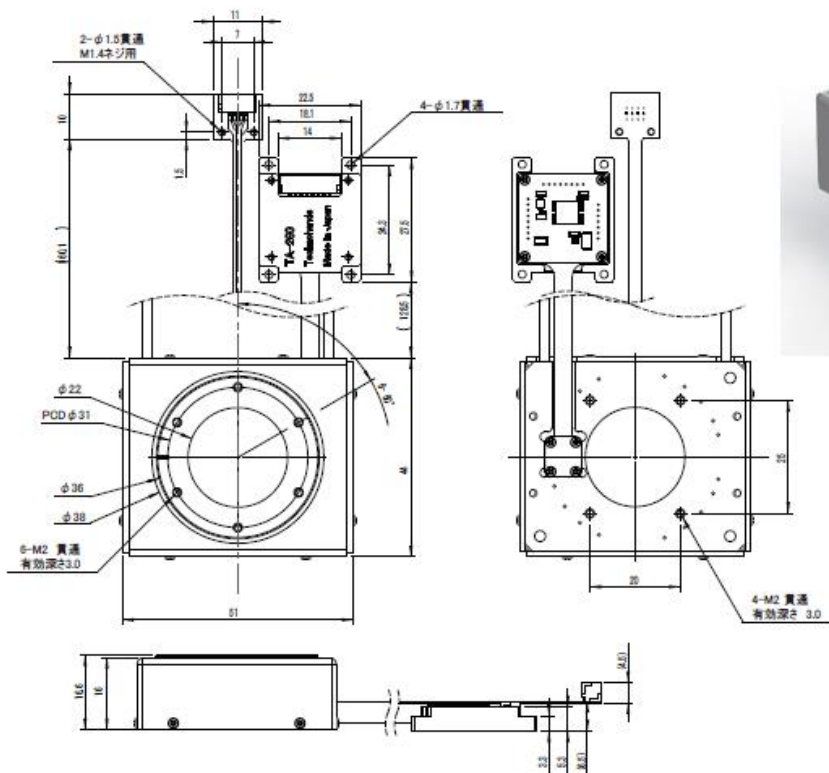

TULA θ 軸ステージ

● θ 軸中空ステージ

θ HDT70-H202型

-仕様-

1. 駆動アクチュエータ：TULA70 2本
2. ストローク：360° (±180°)
3. 分解能：0.005° /パルス (ABZ相)
4. 繰返し位置決め精度：±0.015°
5. 推力：50gf・cm
6. 保持力：150gf・cm
7. 重量：約58g
8. テーブルサイズ：φ36mm
9. 中空径：φ22mm