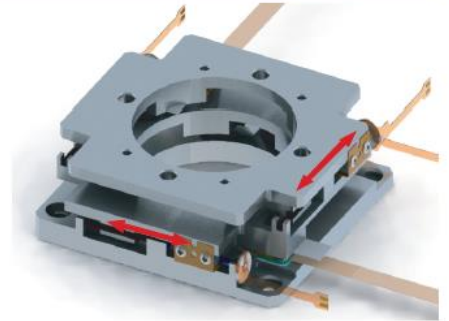

## TULA 2軸中空ステージ

● XY軸中空ステージ

XYHDT50-045型

-仕様-

1. 駆動アクチュエータ：TULA50 4本
2. ストローク：4mm
3. 分解能：1.0 $\mu$ m  
(0.1、0.5、1.0、5.0 $\mu$ m選択可)
4. 繰返し位置決め精度： $\pm 3$ /パルス  
(分解能 0.1 $\mu$ m 選択時： $\pm 5$ /パルス)
5. 推力：60gf
6. 保持力：250gf
7. 重量：約44g
8. テーブルサイズ：47 $\times$ 50mm
9. 有効中空径： $\phi 23$