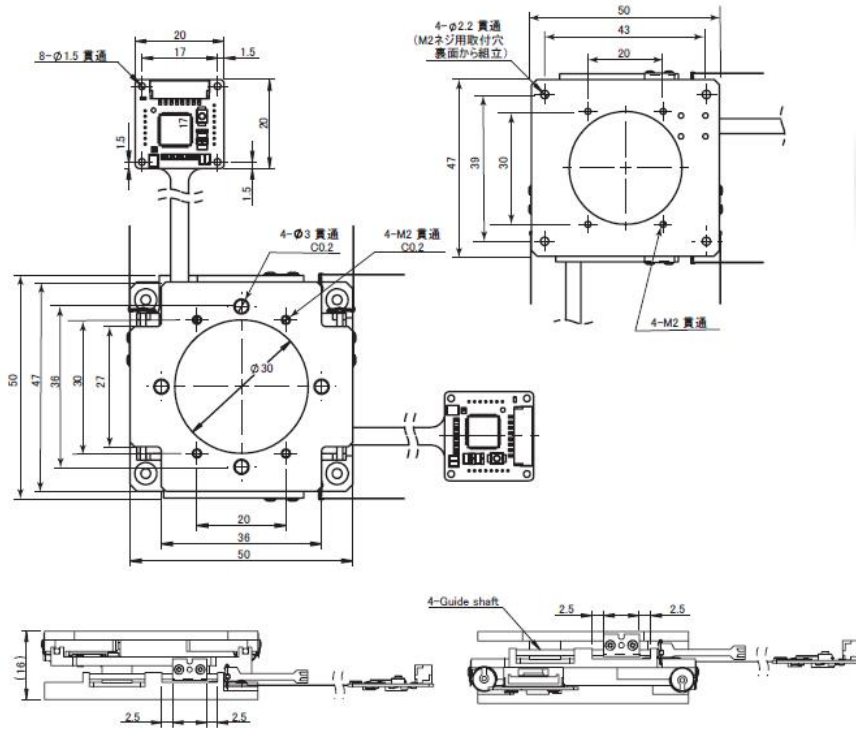

## TULA 2軸中空ステージ

● XY軸中空ステージ

XYHDT50-045型

-仕様-

1. 駆動アクチュエータ：TULA50 4本
2. ストローク：4mm
3. 分解能：1.0 $\mu$ m  
(0.1、0.5、1.0、5.0 $\mu$ m選択可)
4. 繰返し位置決め精度： $\pm 3$ /パルス  
(分解能 0.1 $\mu$ m 選択時： $\pm 5$ /パルス)
5. 推力：60gf
6. 保持力：250gf
7. 重量：約44g
8. テーブルサイズ：47 $\times$ 50mm
9. 有効中空径： $\phi 23$