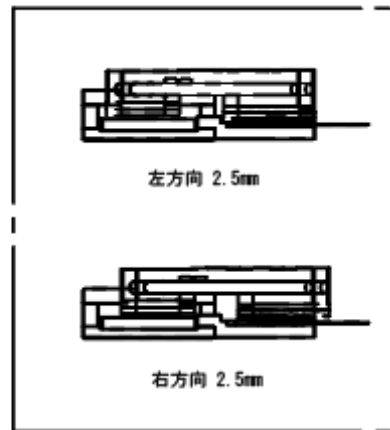

・高速スキャンニング用ステージ外観図

・ MVX1.3-5.0/0.1

断面図 C-C

詳細図 D